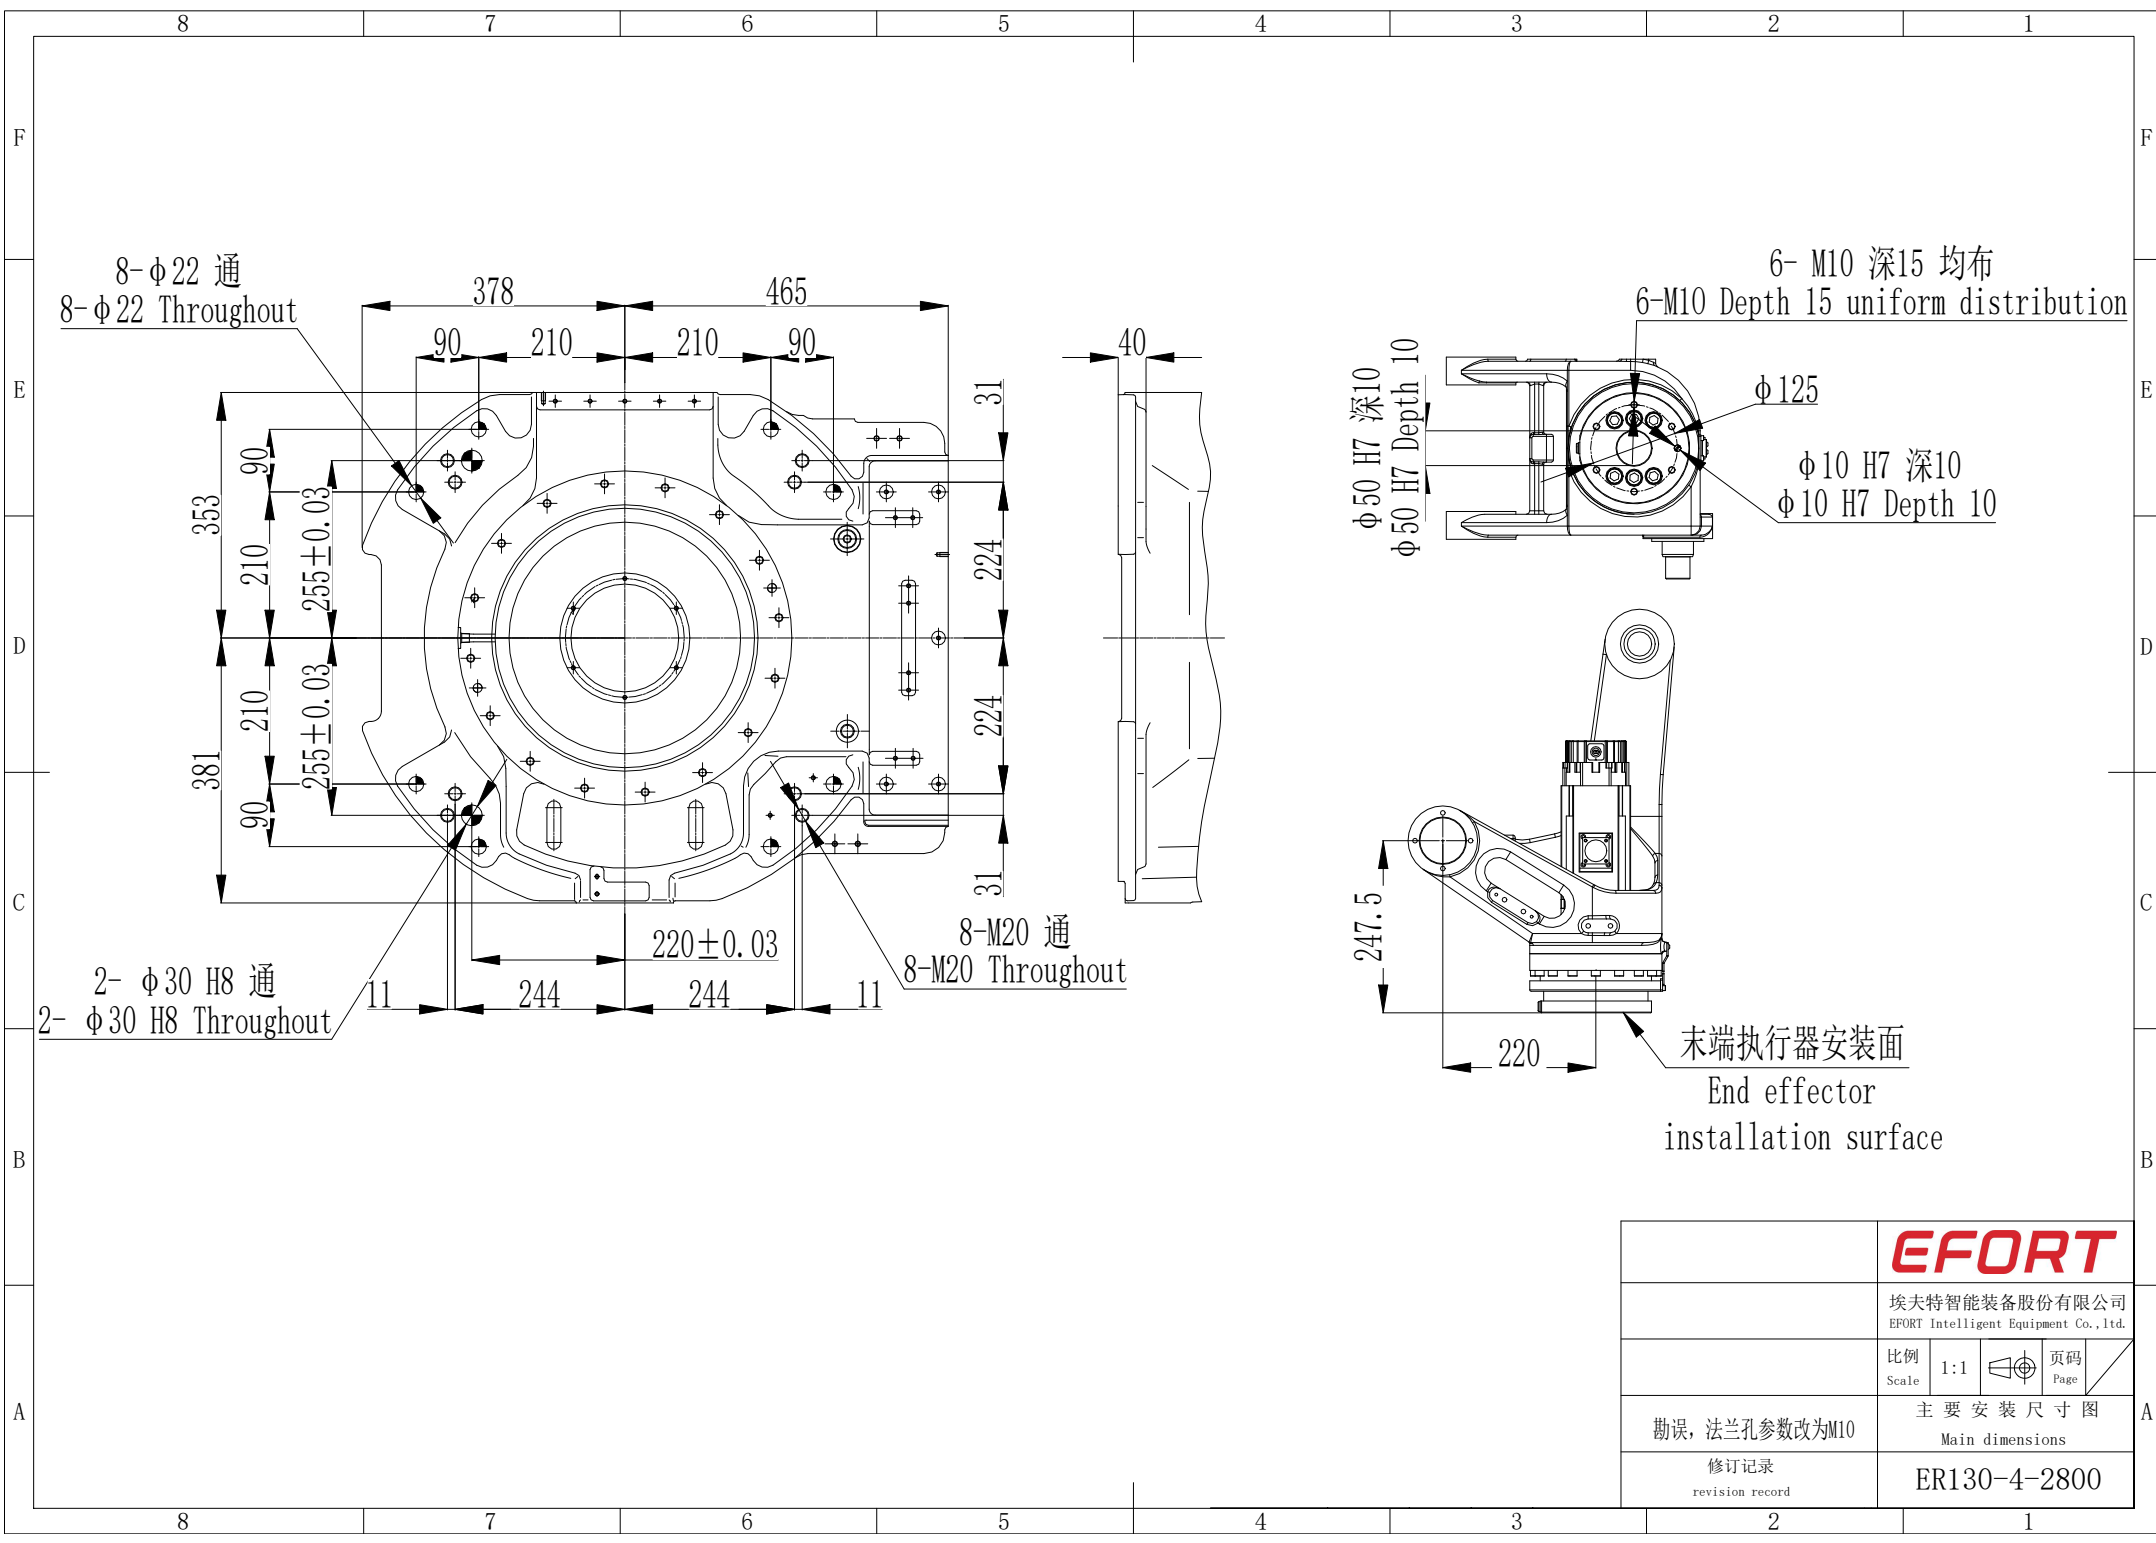

		EFORT	
		埃夫特智能装备股份有限公司 EFORT Intelligent Equipment Co., Ltd.	
比例 Scale	1:1	页码 Page	
		运动范围图 Robot workspace	
修订记录 revision record		ER130-4-2800	

EFORT	
埃夫特智能装备股份有限公司 EFORT Intelligent Equipment Co., Ltd.	
比例 Scale	1:1
页码 Page	1
主要安装尺寸图 Main dimensions	
修订记录 revision record	
ER130-4-2800	